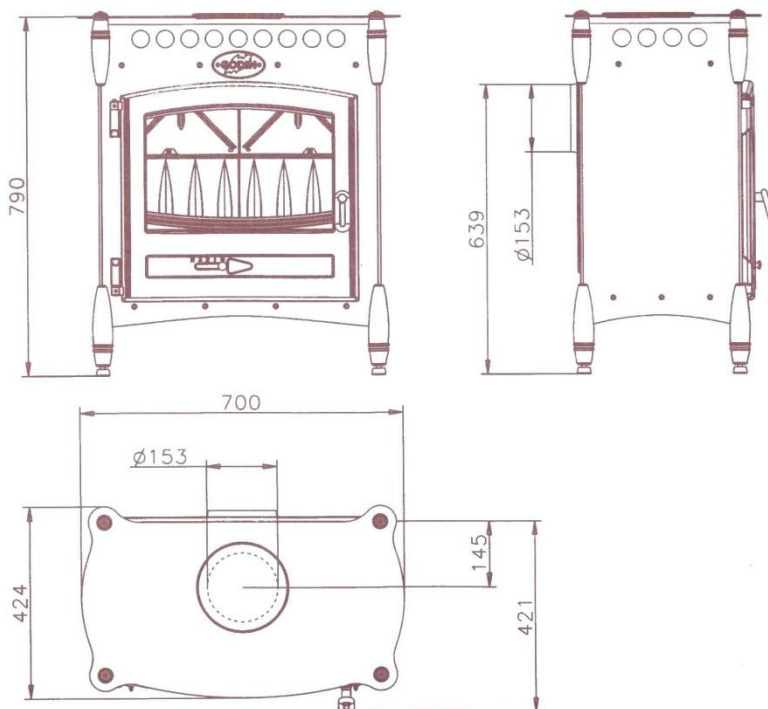

100% made in France

CERVALOU

 арт. 364112

АКЦИЯ!

44640 руб**

Эксклюзивный
дилер в России

LE CERVALOU RÉF. 364112

Эта компактная французская печь отопит и отлично украсит любую комнату площадью до 90 м². Для большей надежности вся топочная часть и дверца полностью выполнены из фирменного чугуна GODIN. Литые декоративные элементы из латунированного чугуна «под старину» придают особый французский стиль всему изделию. Печь №1 во Франции! Очень выгодное сочетание привлекательной цены, функциональности и легендарного качества GODIN!

- номинальная мощность: **9 кВт**
- габариты (ШхВхГ): **700х790х430мм**
- отапливаемый объем: **130-300 м³**
- КПД: **77,7 %**
- вес: **106 кг**
- стекло: **стеклокерамика 800 °С, видимая часть стекла 403х270мм**
- материал топочной части и дверцы: **100% чугун по инновационной технологии GODIN**
- выходной патрубок: **Ø 153мм**
- подключение к дымоходу: **верхнее или заднее**
- режим горения: **продолжительный**