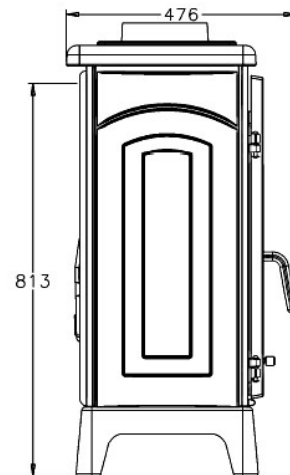

Эта простая в эксплуатации и надежная французская печь полностью изготовлена из литого чугуна по инновационной технологии GODIN. Она отлично подходит для отопления помещений площадью до 120м². Очень выгодное сочетание низкой цены и всех основных достоинств чугунных отопительных печей!

- номинальная мощность : **12 кВт**
- габариты печи (ШхВхГ): **663х900х476мм**
- КПД: **75,0 %**
- вес: **143кг**
- материал корпуса и дверцы: **100% чугун по инновационной технологии GODIN**
- цвет: **антрацит**
- стекло: **стеклокерамика 800 °С**
- загрузка дров: **передняя**
- топливо: **дрова, поленья до 50 см**
- подключение к дымоходу: **верхнее или заднее**
- выходной патрубок: **чугун, Ø 180мм**
- система дожига газов: **«double combustion»**
- задняя стенка: **тройная, со сменной чугунной декоративной плитой и воздушным каналом**
- режим горения: **продолжительный**

- гарантия: **5 лет***
- зольный короб: **выдвижной со складной ручкой**
- система «чистое стекло»: **с верхним обдувом**
- регулировка горения: **ручная**
- габариты упаковки(ШхВхГ): **830х1060х570мм**
- вес брутто (с упаковкой): **178кг**

Гарантия **5 лет***

www.godin.ru

Звоните: (495)661.41.59; (495)221.19.18