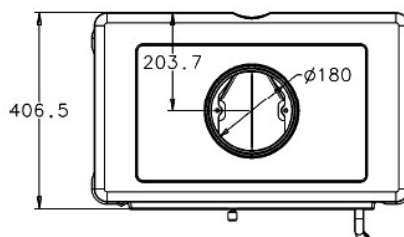

Эта простая в эксплуатации и надежная французская печь полностью изготовлена из литого чугуна по инновационной технологии GODIN. Она отлично подходит для отопления помещений площадью до 120м². Очень выгодное сочетание низкой цены и всех основных достоинств чугунных отопительных печей!

- номинальная мощность : **12 кВт**
- габариты печи (ШхВхГ): **663х900х476мм**
- КПД: **75,0 %**
- вес: **143кг**
- материал корпуса и дверцы: **100% чугун по инновационной технологии GODIN**
- цвет: **антрацит**
- стекло: **стеклокерамика 800 °С**
- загрузка дров: **передняя**
- топливо: **дрова, поленья до 50 см**
- подключение к дымоходу: **верхнее или заднее**
- выходной патрубок: **чугун, Ø 180мм**
- система дожига газов: **«double combustion»**
- задняя стенка: **тройная, со сменной чугунной декоративной плитой и воздушным каналом**
- режим горения: **продолжительный**

- гарантия: **5 лет***
- зольный короб: **выдвижной со складной ручкой**
- система «чистое стекло»: **с верхним обдувом**
- регулировка горения: **ручная**
- габариты упаковки(ШхВхГ): **830х1060х570мм**
- вес брутто (с упаковкой): **178кг**

Гарантия **5 лет***

www.godin.ru

Звоните: (495)661.41.59; (495)221.19.18