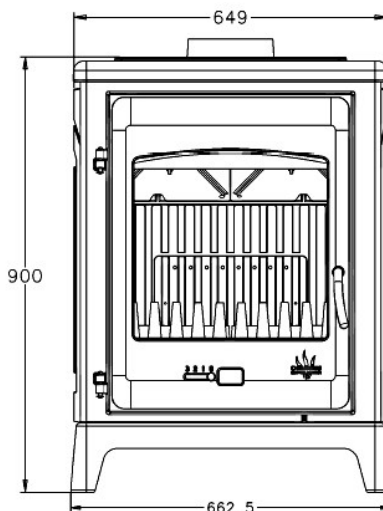

Эта простая в эксплуатации и надежная французская печь полностью изготовлена из литого чугуна по инновационной технологии GODIN. Она отлично подходит для отопления помещений площадью до 120м². Очень выгодное сочетание низкой цены и всех основных достоинств чугунных отопительных печей!

- номинальная мощность : **12 кВт**
- габариты печи (ШхВхГ): **663х900х476мм**
- КПД: **75,0 %**
- вес: **143кг**
- материал корпуса и дверцы: **100% чугун по инновационной технологии GODIN**
- цвет: **антрацит**
- стекло: **стеклокерамика 800 °С**
- загрузка дров: **передняя**
- топливо: **дрова, поленья до 50 см**
- подключение к дымоходу: **верхнее или заднее**
- выходной патрубок: **чугун, Ø 180мм**
- система дожига газов: **«double combustion»**
- задняя стенка: **тройная, со сменной чугунной декоративной плитой и воздушным каналом**
- режим горения: **продолжительный**

- гарантия: **5 лет***
- зольный короб: **выдвижной со складной ручкой**
- система «чистое стекло»: **с верхним обдувом**
- регулировка горения: **ручная**
- габариты упаковки(ШхВхГ): **830х1060х570мм**
- вес брутто (с упаковкой): **178кг**

Гарантия **5 лет***

www.godin.ru

Звоните: (495)661.41.59; (495)221.19.18