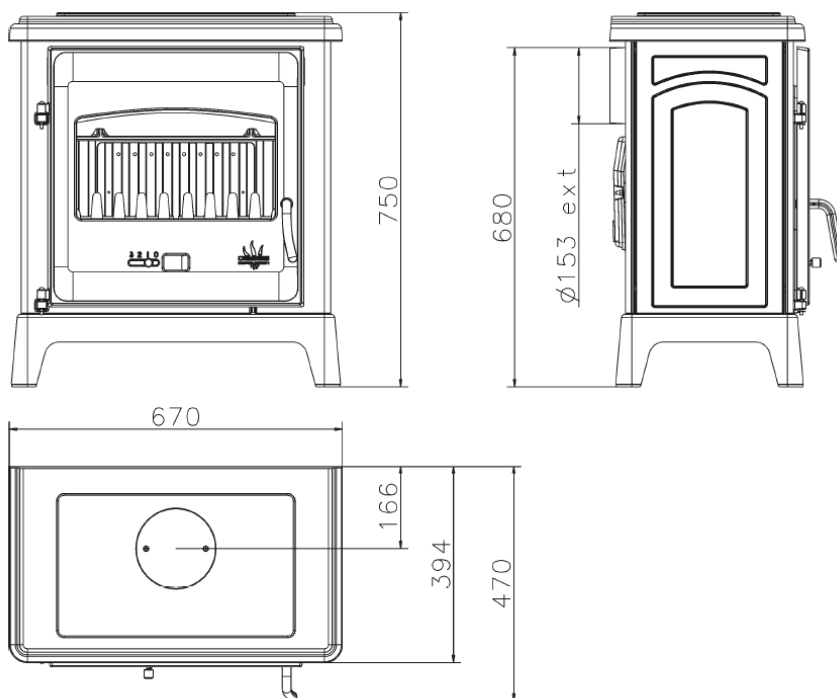

Эта простая в эксплуатации и надежная французская печь полностью изготовлена из литого чугуна по инновационной технологии GODIN. Она отлично подходит для отопления помещений площадью до 100м². Очень выгодное сочетание низкой цены и всех основных достоинств чугунных отопительных печей!

- номинальная мощность : **10 кВт**
- габариты печи (ШхВхГ): **670х750х470мм**
- КПД: **75,2 %**
- вес: **133кг**
- материал корпуса и дверцы: **100% чугун по инновационной технологии GODIN**
- цвет: **антрацит**
- стекло: **стеклокерамика 800°C**
- загрузка дров: **передняя**
- топливо: **дрова, поленья до 50 см**
- подключение к дымоходу: **верхнее или заднее**
- выходной патрубок: **чугун, Ø 153мм**
- система дожига газов: **«double combustion»**
- задняя стенка: **тройная, со сменной чугунной декоративной плитой и воздушным каналом**
- режим горения: **продолжительный**

- гарантия: **5 лет***
- зольный короб: **выдвижной со складной ручкой**
- система «чистое стекло»: **с верхним обдувом**
- регулировка горения: **ручная**
- габариты упаковки(ШхВхГ): **830х920х570мм**
- вес брутто (с упаковкой): **147кг**

Гарантия 5 лет*

www.godin.su

Звоните: (495)661.41.59; (495)221.19.18